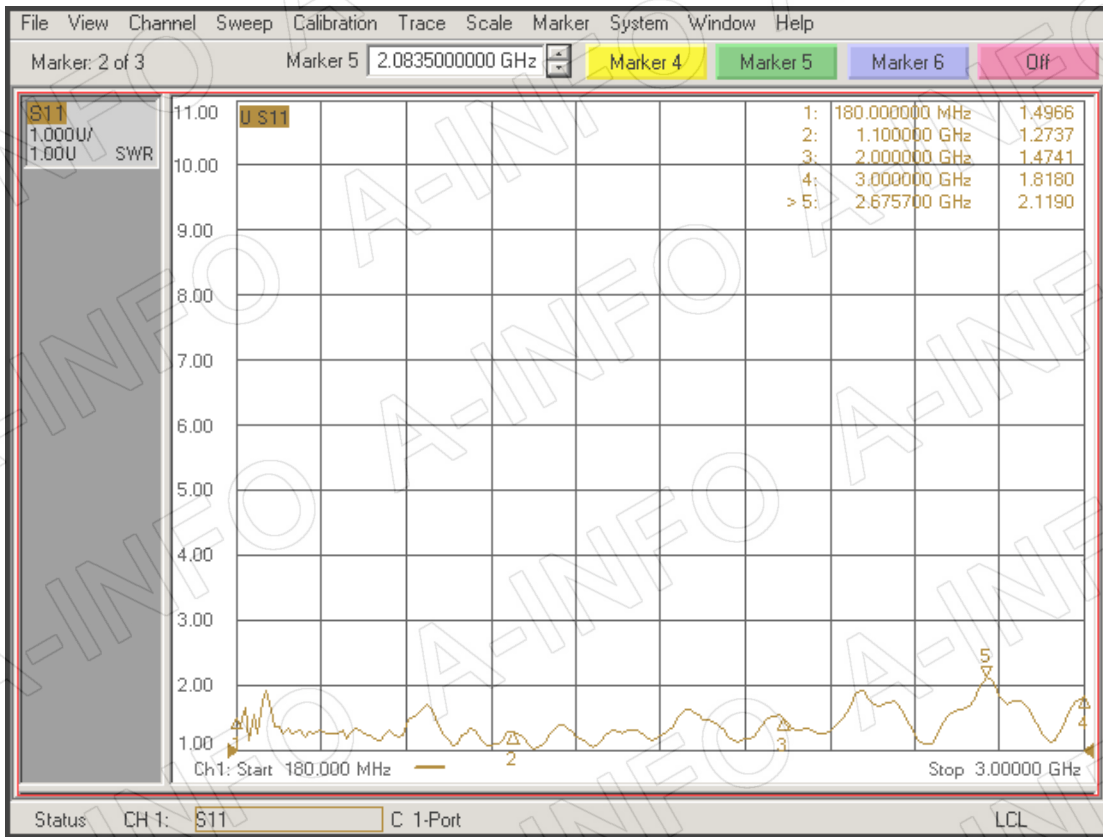

Website: www.ainfoinc.com
Email: sales@ainfoinc.com

Test Results

1. Gain

2. Antenna Factor

3. VSWR

4. Pattern